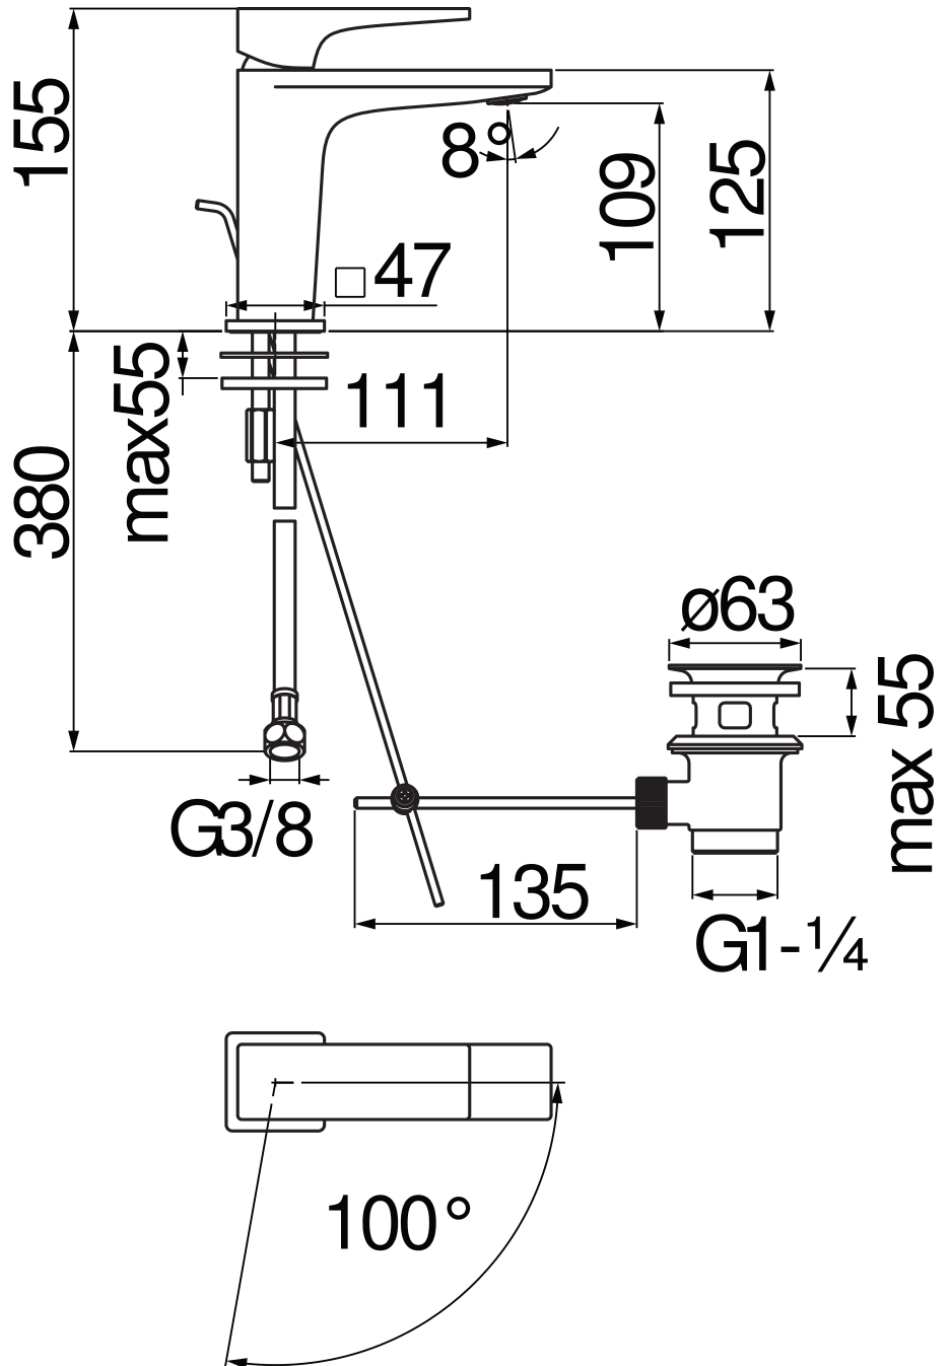

SPECIFICHE

Monocomando a risparmio energetico
Cromo lucido
Aeratore anticalcare M 24 x 1, portata 5 l/min
Scarico 1 1/4" con sistema brevettato SNAP
Flessibili inox ø 3/8"
Limitatore di energia con apertura in acqua fredda
Limitatore di portata con freno al 50%
Imballo: 41,5 x 16 x 7,5 cm / 0,00498 m³

CERTIFICAZIONI

DIAGRAMMA DI PORTATA: ACQUA CALDA/FREDDA

— Aeratore

DIAGRAMMA DI PORTATA: ACQUA MISCELATA

— Aeratore