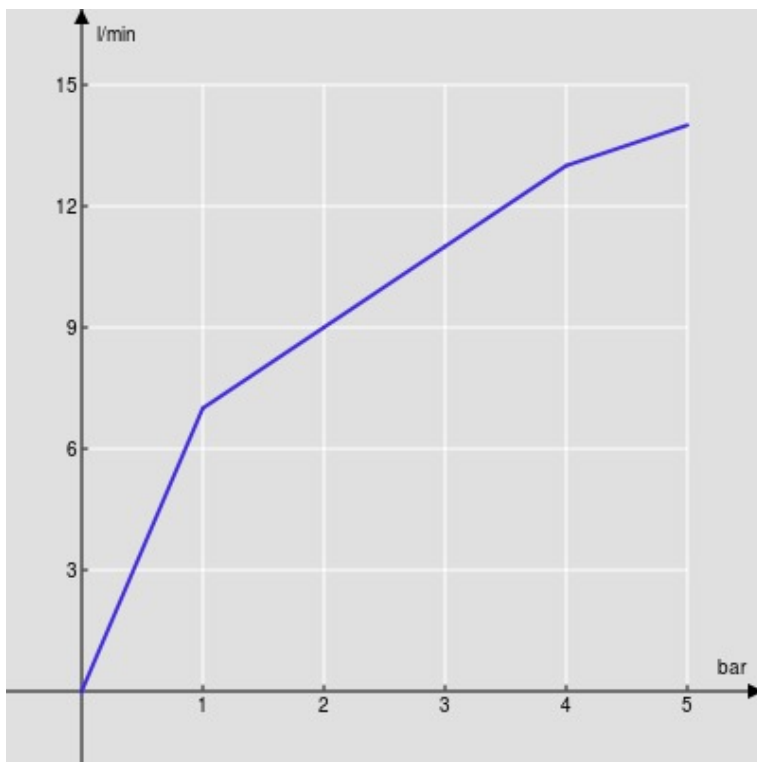

SPECIFICHE

Monocomando a risparmio energetico
Cromo lucido
Aeratore anticalcare M 24 x 1, portata 5 l/min
Scarico 1 1/4" con sistema brevettato SNAP
Flessibili inox ø 3/8"
Limitatore di energia con apertura in acqua fredda
Limitatore di portata con freno al 50%
Imballo: 41,5 x 16 x 7,5 cm / 0,00498 m³

CERTIFICAZIONI

DIAGRAMMA DI PORTATA: ACQUA CALDA/FREDDA

— Aeratore

DIAGRAMMA DI PORTATA: ACQUA MISCELATA

— Aeratore