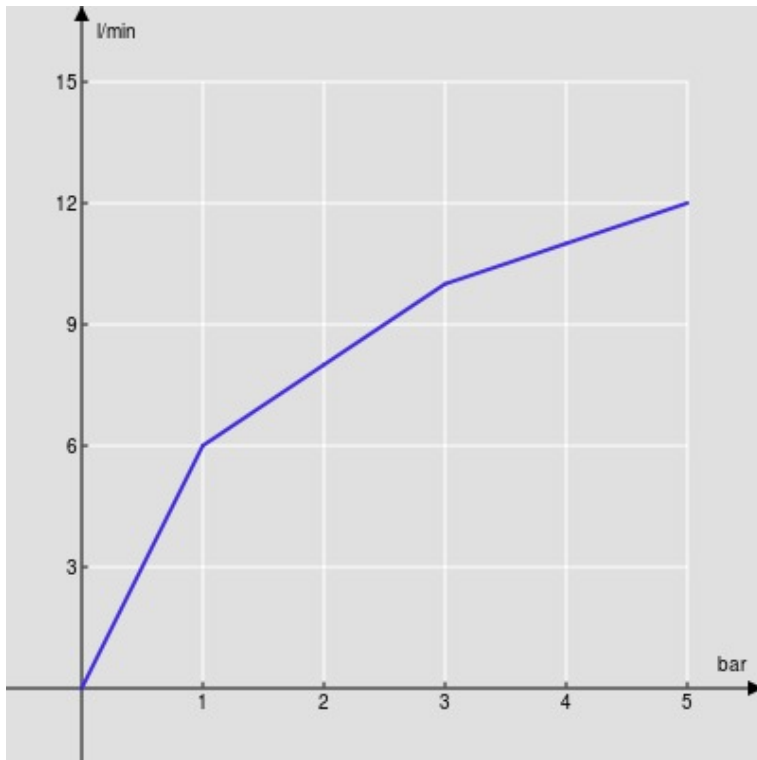

SPECIFICHE

Monocomando a risparmio energetico
Cromo lucido
Aeratore anticalcare M 24 x 1, portata 5 l/min
Scarico 1 1/4" con sistema brevettato SNAP
Flessibili inox ø 3/8"
Limitatore di energia con apertura in acqua fredda
Limitatore di portata con freno al 50%
Imballo: 41,5 x 16 x 7,5 cm / 0,00498 m³

CERTIFICAZIONI

DIAGRAMMA DI PORTATA: ACQUA CALDA/FREDDA

— Aeratore

DIAGRAMMA DI PORTATA: ACQUA MISCELATA

— Aeratore