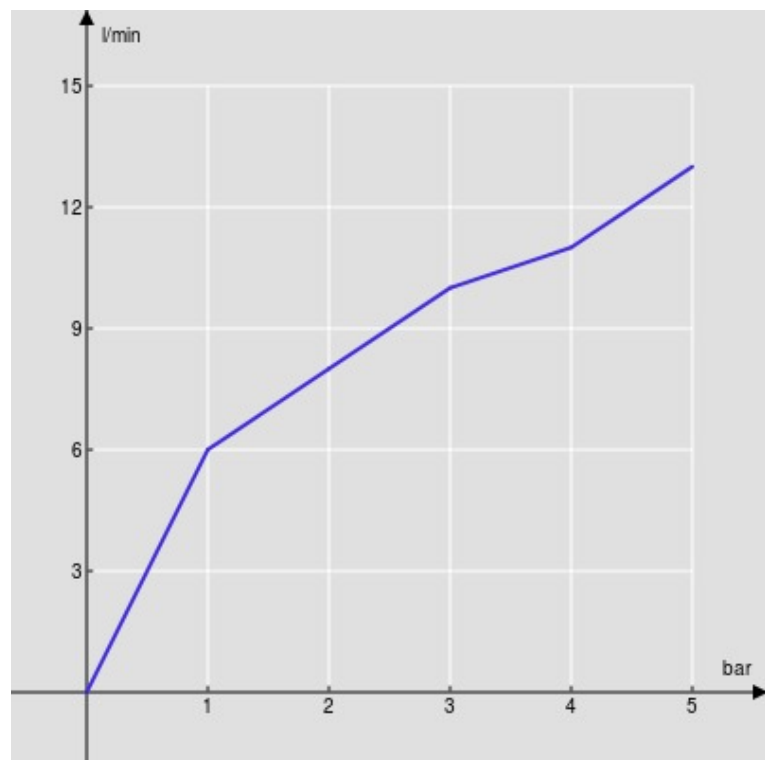

DIAGRAMMA DI PORTATA: ACQUA CALDA/FREDDA