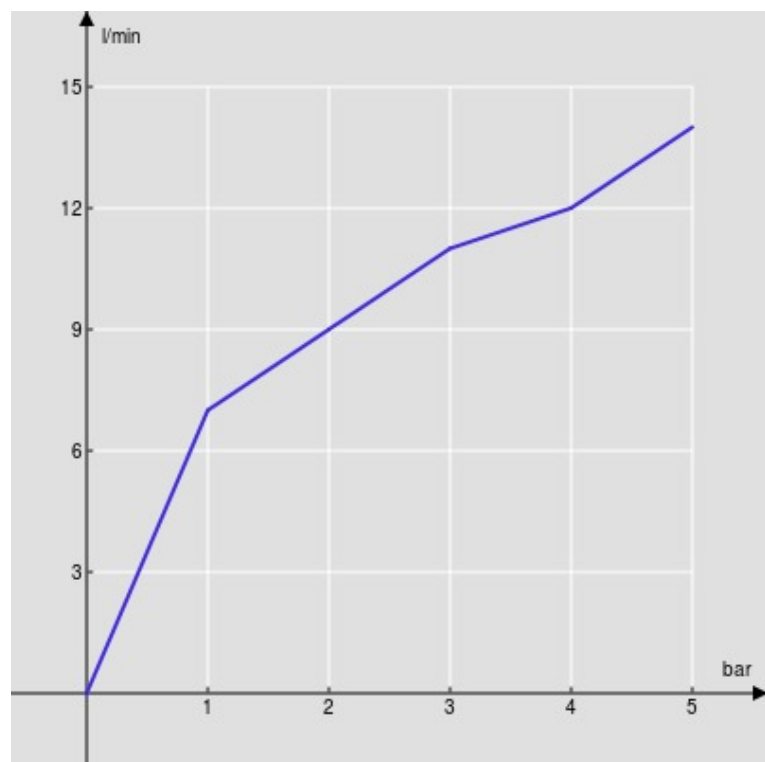

SPECIFICHE

Monocomando a risparmio energetico
Cromo lucido
Aeratore anticalcare M 16,5 x 1, portata 5 l/min
Getto orientabile
Scarico 1 1/4" con sistema brevettato SNAP
Flessibili inox ø 3/8"
Limitatore di energia con apertura in acqua fredda
Limitatore di portata con freno al 50%
Imballo: 41,5 x 16 x 7,5 cm / 0,00498 m³

CERTIFICAZIONI

DIAGRAMMA DI PORTATA: ACQUA CALDA/FREDDA

— Aeratore

DIAGRAMMA DI PORTATA: ACQUA MISCELATA

— Aeratore