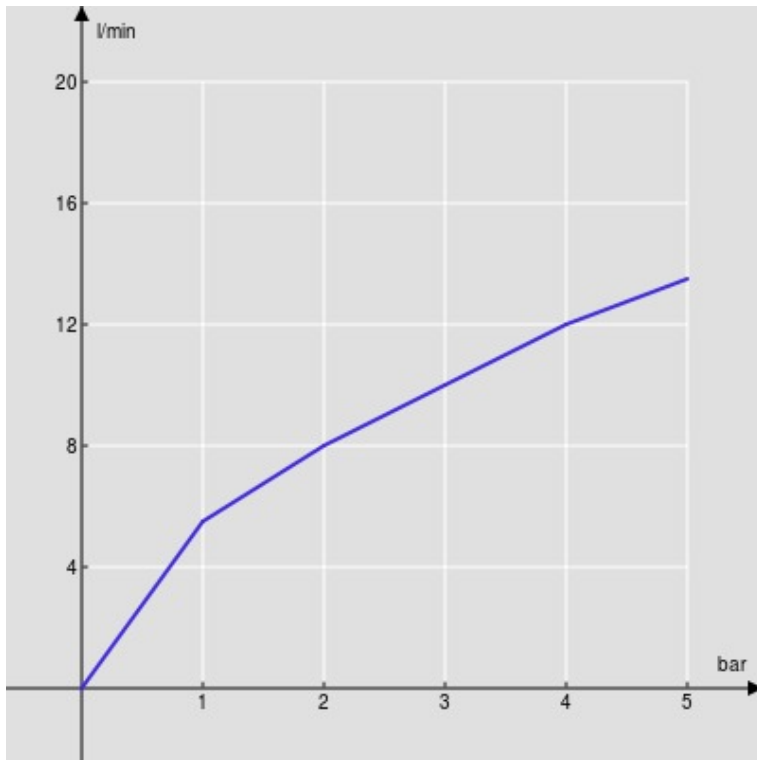

SPECIFICHE

Monocomando

Cromo lucido

Aeratore anticalcare M 24 x 1

Scarico 1 1/4" con sistema brevettato SNAP

Flessibili inox ø 3/8"

Limitatore di portata con freno al 50%

Imballo: 41 x 21 x 7 cm / 0,006027 m³ / 1,89 kg

CERTIFICAZIONI

DIAGRAMMA DI PORTATA: ACQUA CALDA/FREDDA

— Aeratore

DIAGRAMMA DI PORTATA: ACQUA MISCELATA

— Aeratore