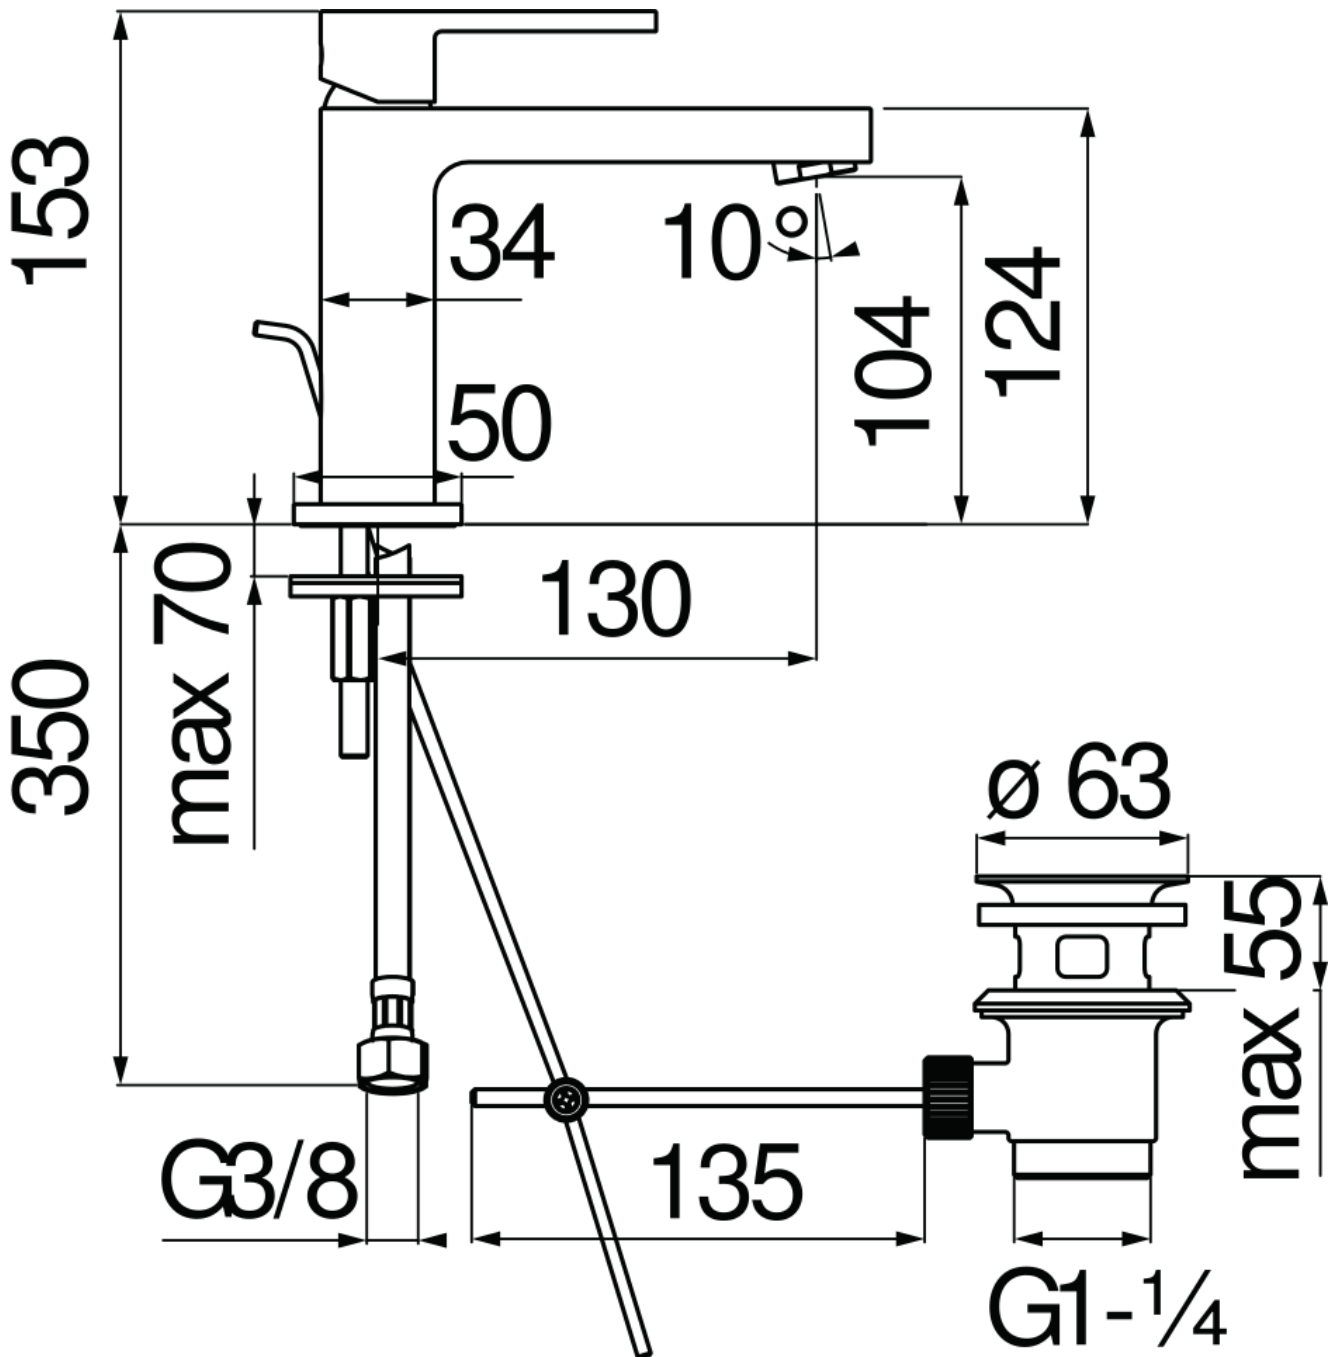

SPECIFICHE

Monocomando

Cromo lucido

Aeratore anticalcare M 24 x 1

Scarico 1 1/4" con sistema brevettato SNAP

Flessibili inox ø 3/8"

Limitatore di portata con freno al 50%

Imballo: 41 x 21 x 7 cm / 0,006027 m³ / 1,89 kg

CERTIFICAZIONI

DIAGRAMMA DI PORTATA: ACQUA CALDA/FREDDA

— Aeratore

DIAGRAMMA DI PORTATA: ACQUA MISCELATA

— Aeratore