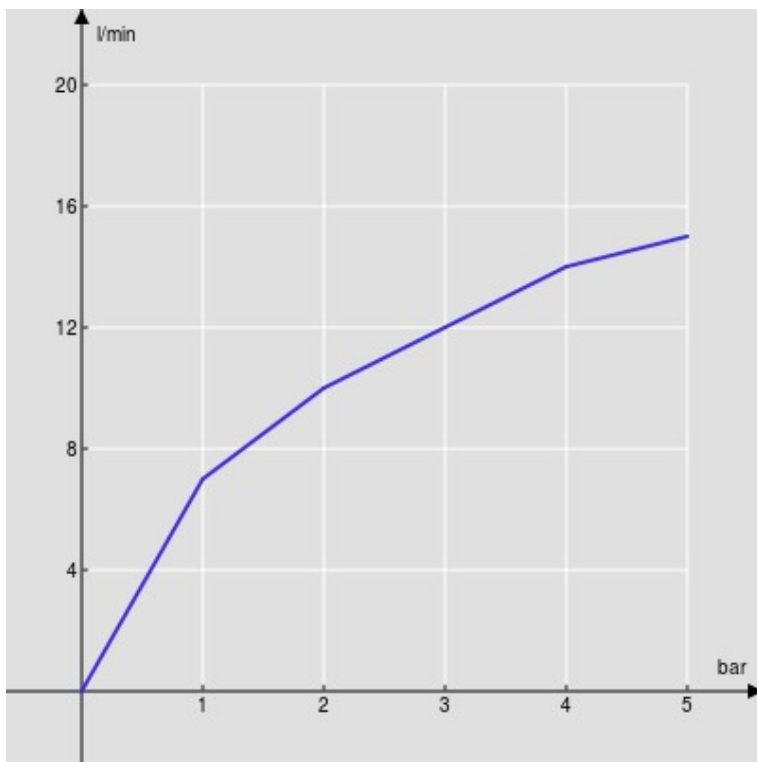

SPECIFICHE

Monocomando

Cromo lucido

Aeratore anticalcare M 24 x 1

Scarico 1 1/4" con sistema brevettato SNAP

Flessibili inox ø 3/8"

Limitatore di portata con freno al 50%

Imballo: 41 x 21 x 7 cm / 0,006027 m³ / 1,89 kg

CERTIFICAZIONI

DIAGRAMMA DI PORTATA: ACQUA CALDA/FREDDA

— Aeratore

DIAGRAMMA DI PORTATA: ACQUA MISCELATA

— Aeratore