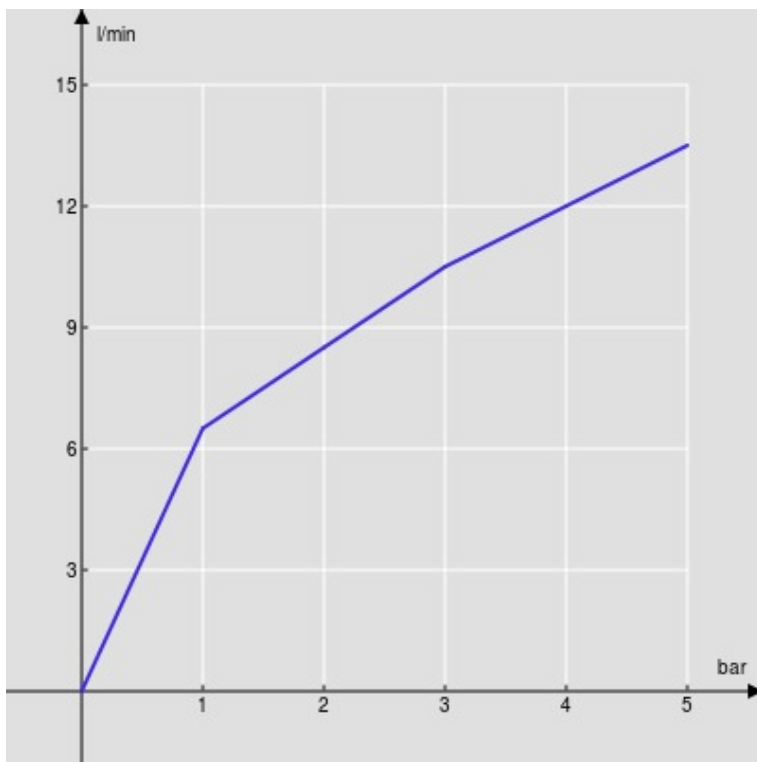

SPECIFICHE

Monocomando

Cromo lucido

Aeratore anticalcare M 16,5 x 1

Getto orientabile

Scarico 1 1/4" con sistema brevettato SNAP

Flessibili inox ø 3/8"

Limitatore di portata con freno al 50%

Imballo: 41 x 21 x 7 cm / 0,00603 m³ / 1,72 kg

DIAGRAMMA DI PORTATA: ACQUA CALDA/FREDDA

— Aeratore

DIAGRAMMA DI PORTATA: ACQUA MISCELATA

— Aeratore