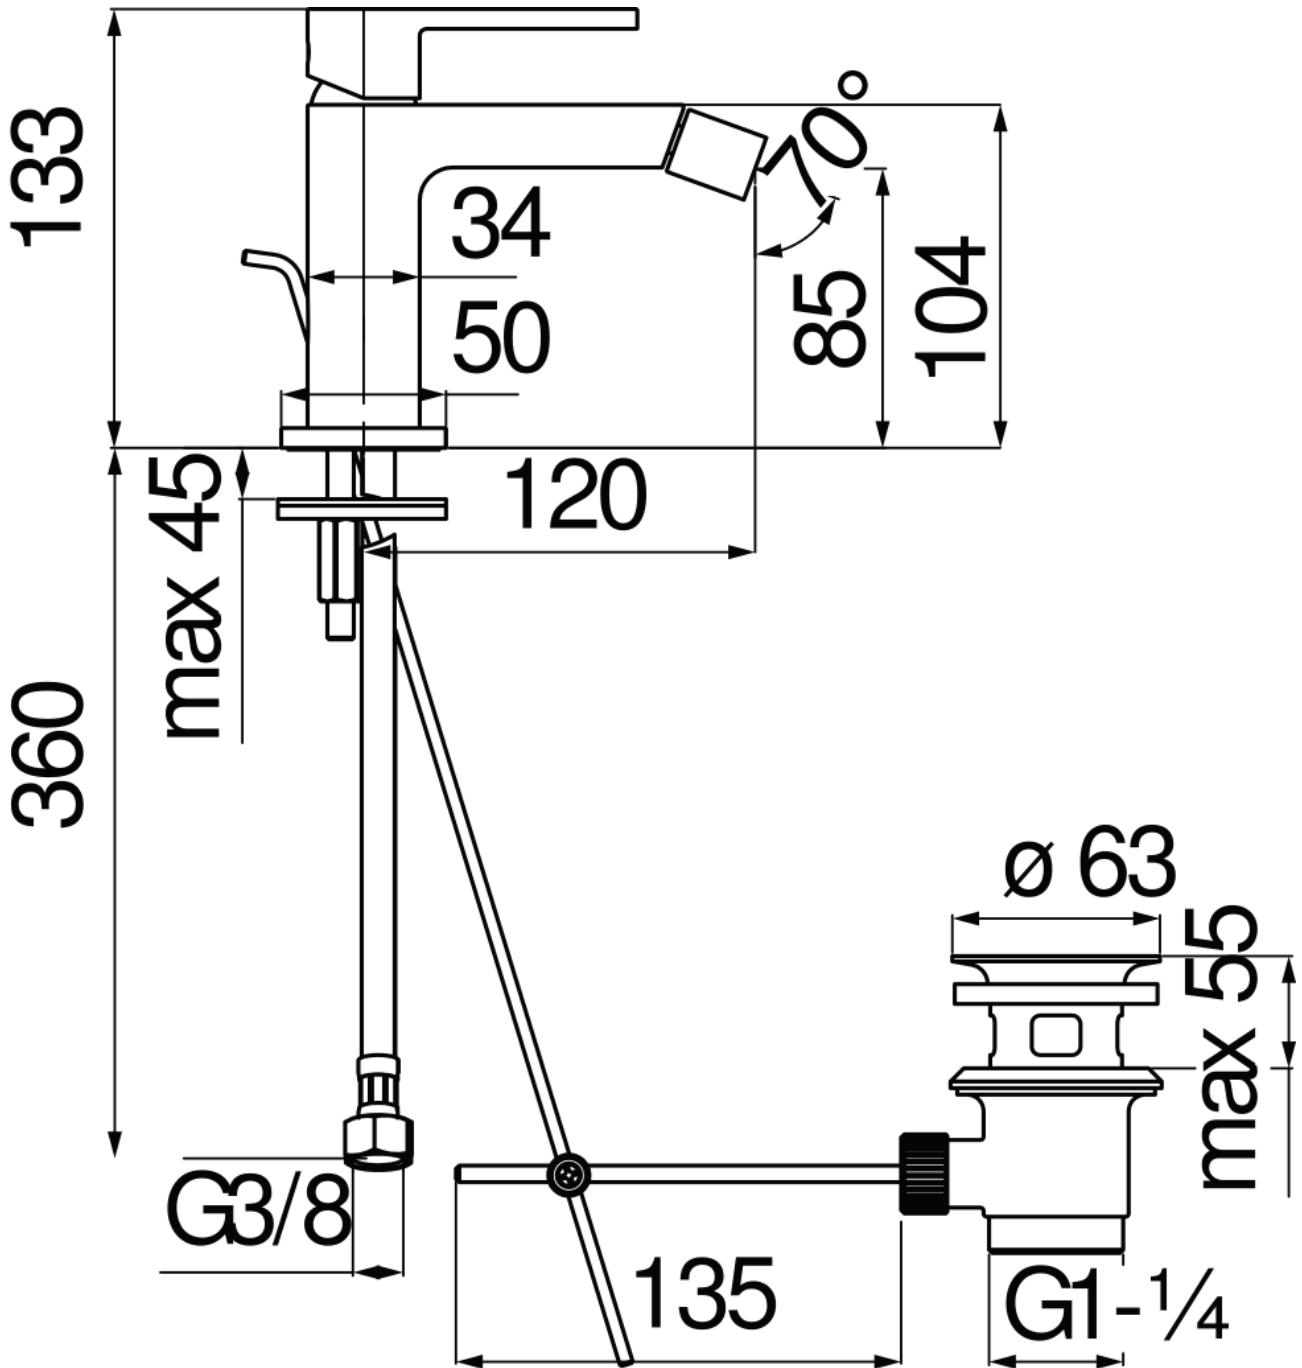

SPECIFICHE

Monocomando

Cromo lucido

Aeratore anticalcare M 16,5 x 1

Getto orientabile

Scarico 1 1/4" con sistema brevettato SNAP

Flessibili inox ø 3/8"

Limitatore di portata con freno al 50%

Imballo: 41 x 21 x 7 cm / 0,00603 m³ / 1,72 kg

DIAGRAMMA DI PORTATA: ACQUA CALDA/FREDDA

— Aeratore

DIAGRAMMA DI PORTATA: ACQUA MISCELATA

— Aeratore