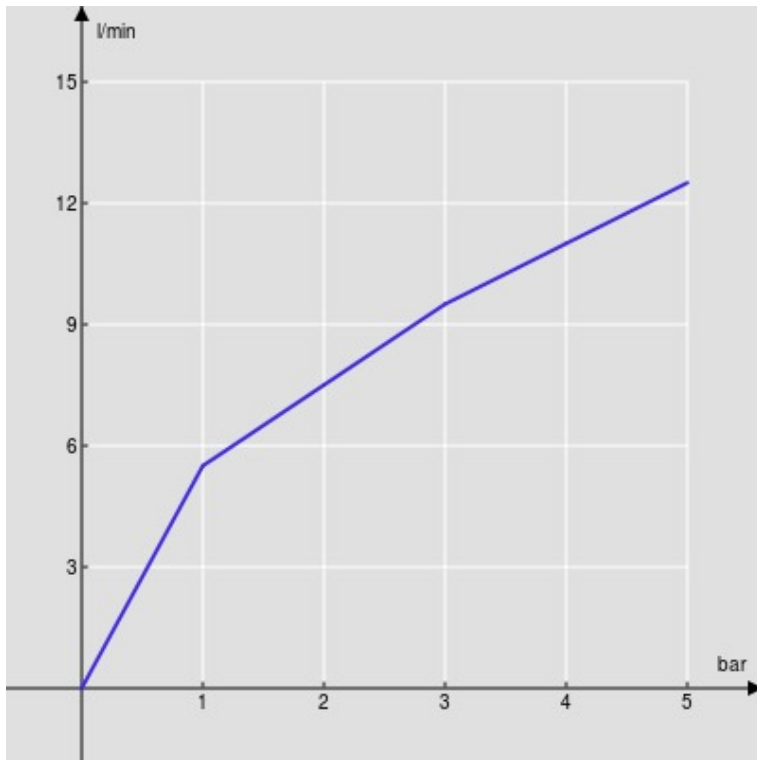

SPECIFICHE

Monocomando

Cromo lucido

Aeratore anticalcare M 16,5 x 1

Getto orientabile

Scarico 1 1/4" con sistema brevettato SNAP

Flessibili inox ø 3/8"

Limitatore di portata con freno al 50%

Imballo: 41 x 21 x 7 cm / 0,00603 m³ / 1,72 kg

DIAGRAMMA DI PORTATA: ACQUA CALDA/FREDDA

— Aeratore

DIAGRAMMA DI PORTATA: ACQUA MISCELATA

— Aeratore